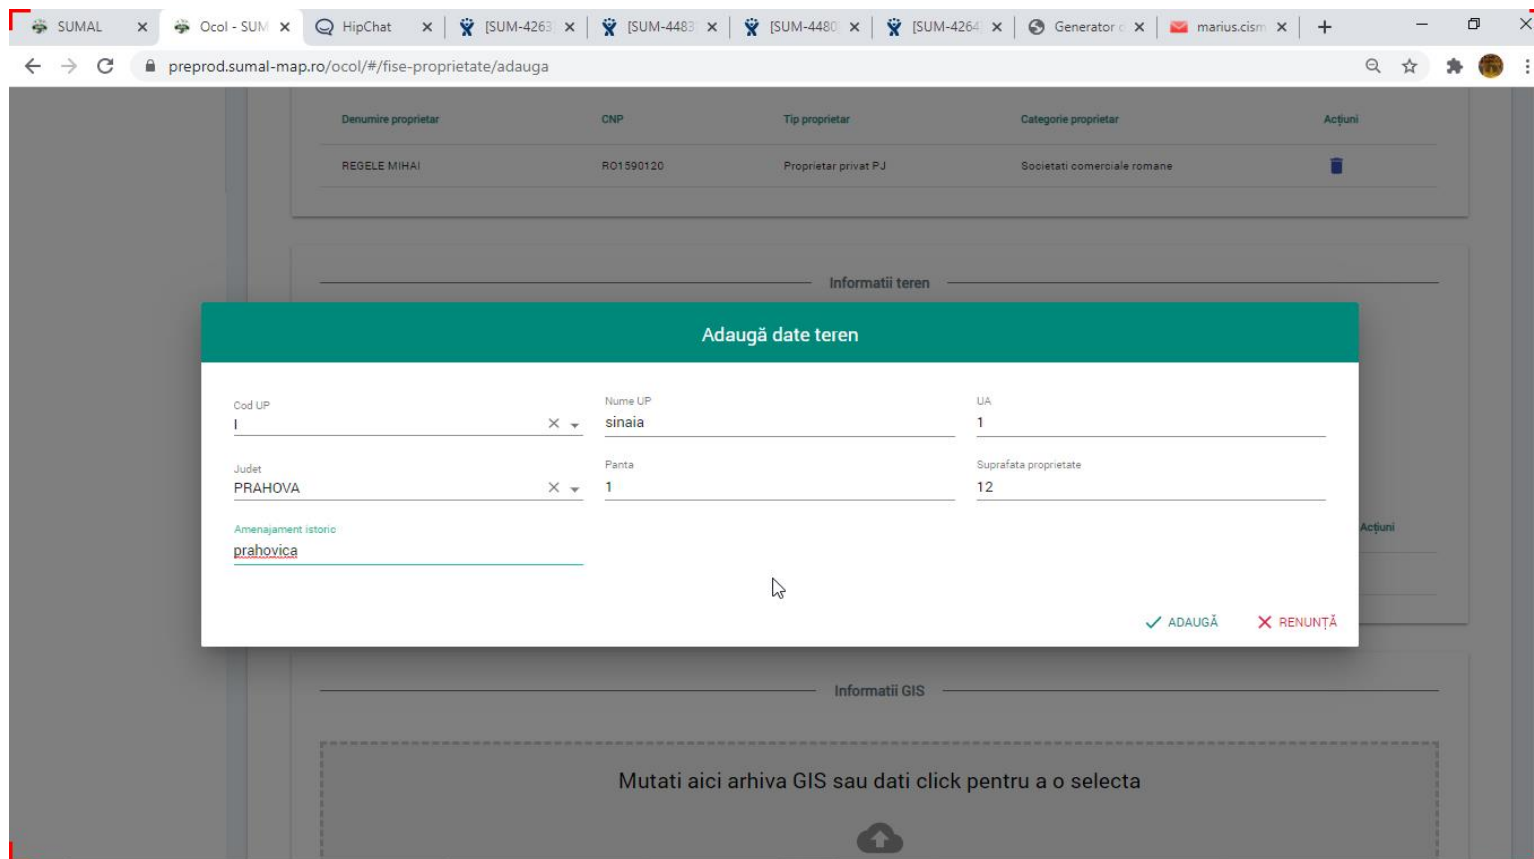

Informatii teren

Suprafata totala
0.00

6. Se apasa butonul Adauga din urmatoarea sectiune, Informatii teren, pentru a adauga detaliile suprafetei.

Browser tabs: SUMAL, Ocol - SUM, HipChat, [SUM-426], [SUM-448], [SUM-448], [SUM-426], Generator, marius.cism

URL: preprod.sumal-map.ro/ocol/#/fise-propietate/adauga

Denumire proprietar	CNP	Tip proprietar	Categorie proprietar	Acțiuni
REGELE MIHAI	RO1590120	Proprietar privat PJ	Societati comerciale romane	

Informatii teren

7. Se completeaza datele teren si se apasa butonul Adauga

In cazul in care aveti mai multe suprafete de introdus, dupa ce ati introdus o suprafata apasati Adauga, reluati completarea si apasati iar Adauga. Dupa fiecare apasare a butonului, sistemul adauga in spatele acestui pop-up suprafetele introduse.